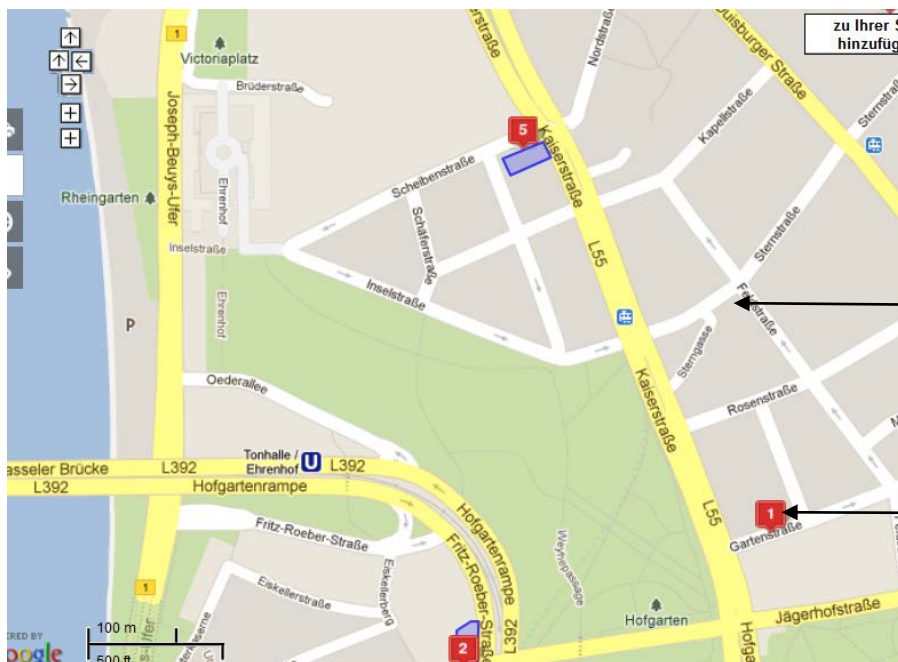

### Anreise mit öffentlichen Verkehrsmitteln

#### **Ab Düsseldorfer Hauptbahnhof:**

**U-Bahn U78** (Richtung ESPRIT Arena/Messe Nord)

oder

**U-Bahn U79** (Richtung Duisburg Meiderich Bf) nehmen

und bis zur 4. Station **Haltestelle „Nordstraße“** fahren.  
Den Ausgang Sternstraße nehmen.

Bis zur Kreuzung Kaiserstraße & Sternstraße geradeaus (an der Ecke befindet sich ein Brautmodengeschäft), dann links in die Sternstraße.

Der Landesjugendring NRW befindet sich auf der rechten Straßenseite in der Sternstraße 9 - 11 auf der 1. Etage.

### Empfohlenes Parkhaus in der Nähe: Dreicubenhaus

Parkplatz  
Dreicubenhaus am Hofgarten  
Gartenstraße 2  
300 Parkplätze